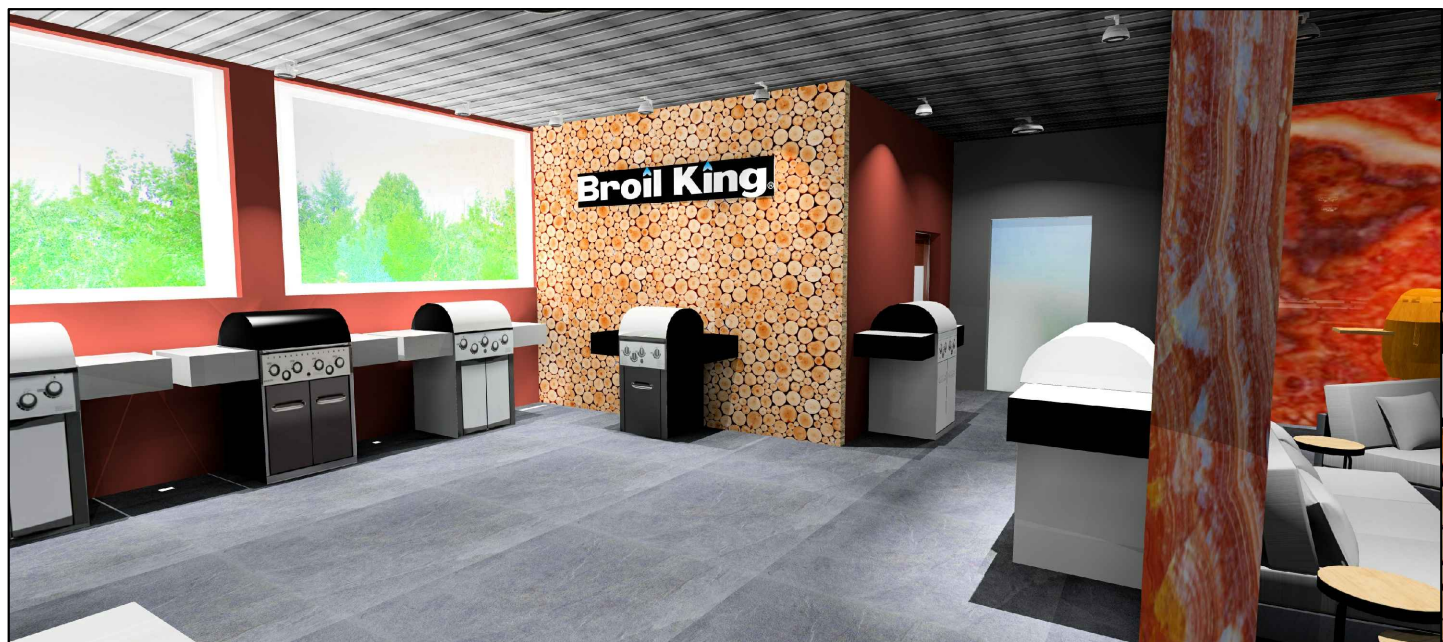

KÖZEL A MAGMÁHOZ

TŰZ TEREM

Broil King, Kamado Chef és OFYR grillsütők
Freeflow jakuzzik
Jati & Kebon ülőgarnitúra

Tűz terem - Moodboard
Spa Trend Ötletpályázat - 2020.11.18.

A Tűz terem az útvonal vége, ezért ez a legdrámaibb. Ahogy belépünk a terembe először a félhomályban az izzó átvilágított vörös ónix táblák tűnnek fel, illetve a középpontba helyezett OFYR tűzrakóban lángoló tűz. Természetesen a belső térben nem ajánlott fahasábokat égetni, ezért a tűzrakókba bioetanolos tartályok égnének, valódi lángokkal, vagyis biokandallóként működnének. Itt a lindab lemez mennyezethez nem nyúlnánk, csak feketére festenénk. A falak sötét szürke festést kapnának, a padlóra pedig sötét hidegburkolat kerülne. Ez mind hozzájárul a félhomályhoz, amely az egész teret uralja. Ebben a sötét atmoszférában irányított spotok világítják meg pontszerűen a grillsütőket. A térbe állított ónix fal elválasztja a Kamado grilleket a Broil King sütőktől.

Ez a látvány fogad, mikor a Föld teremből az összekötő jakuzzik területe mellett bejutunk a Tűz terembe.
 A hátfal és a kör alakú talapzat átvilágított vörös ónix táblákból kialakítva.
 A térelválasztó ónix fal nem átvilágított, csak elkülöníti a Kamado grillek terét a Broil King sütőktől.

Tűz terem - Látványtervek
 Spa Trend Ötletpályázat - 2020.11.18.

A középpontra fókuszáló elrendezés körüljárható, és minden oldalról látványos. A sötét padló burkolat, a sötét szürke festett falak és a félhomály is ezt a közepre való koncentrációt szolgálják.

A térelválasztó ónix fal két oldalról megkerülhető, mely mögött a Broil King modelljei kaptak helyet.

A grillsütők mellett kiegészítőknek is van hely, melynek területe igény szerint tovább bővíthető a szemben lévő, hasábos falnál. A jelen elrendezésben 7 db sütő fért el szellősen, de ha szükséges, további modelleket lehet még itt bemutatni.