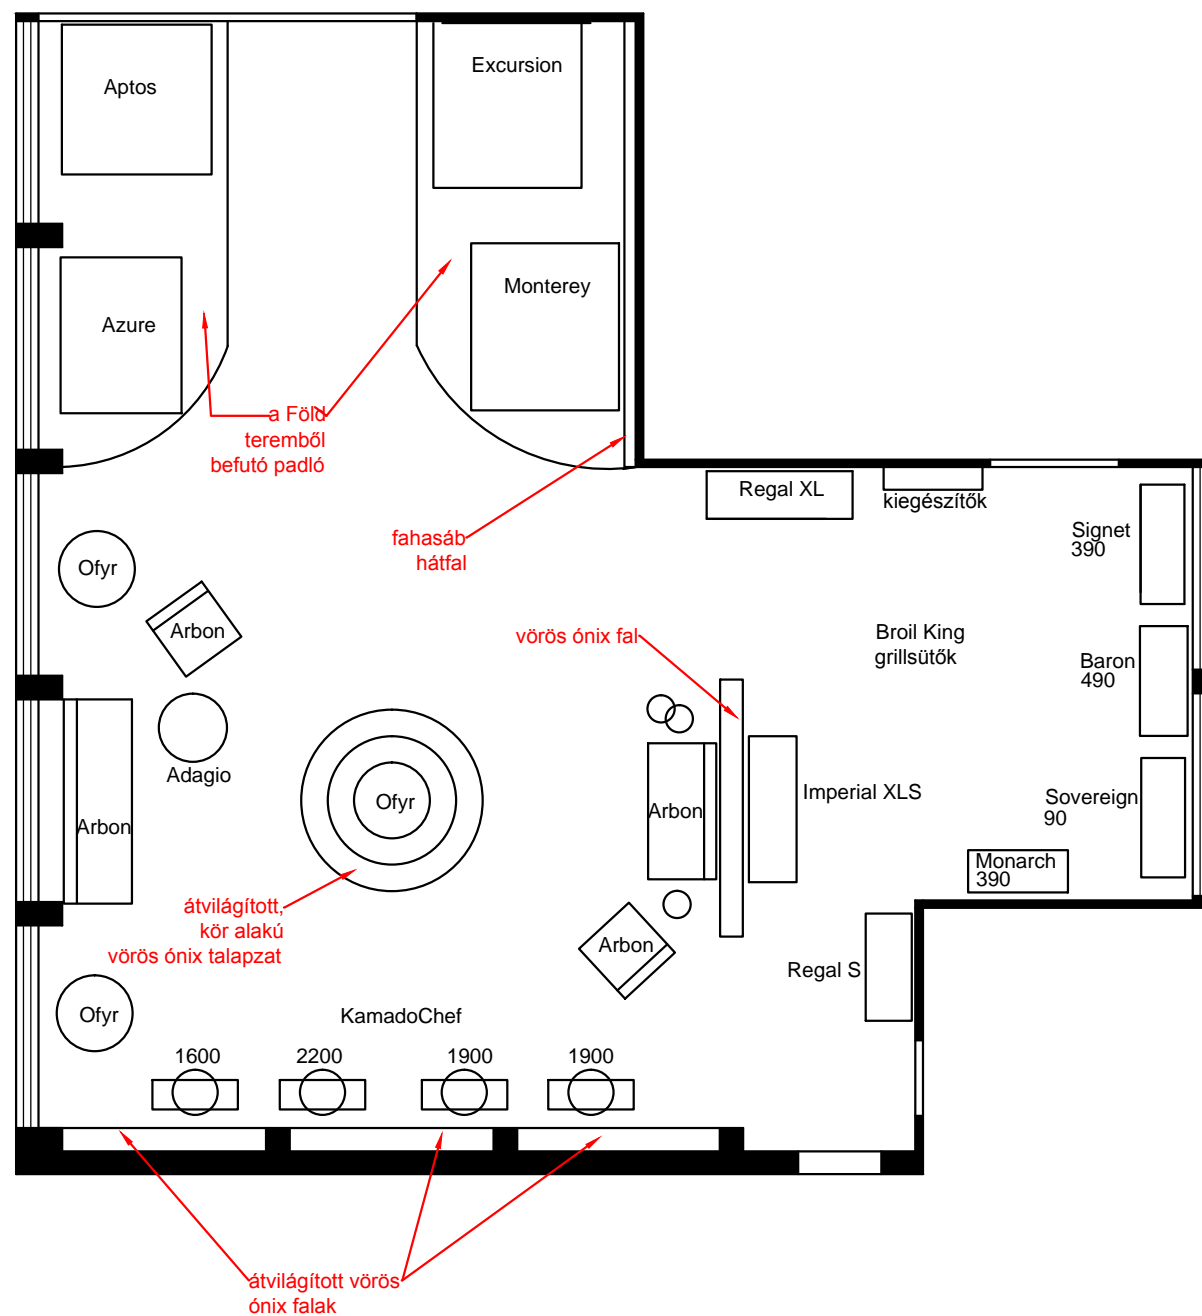

Konszignáció:

Freeflow masszázsmedencék:

- Aptos
- Azure
- Monterey
- Excursion

Grillsütők:

- KamadoChef
- Broil King
- OFYR

Kerti bútorok:

- Jati & Kebon - Arbon 2-3 személyes ülőgarnitúra + fotelek
- Jati & Kebon - Adagio kávézó asztal