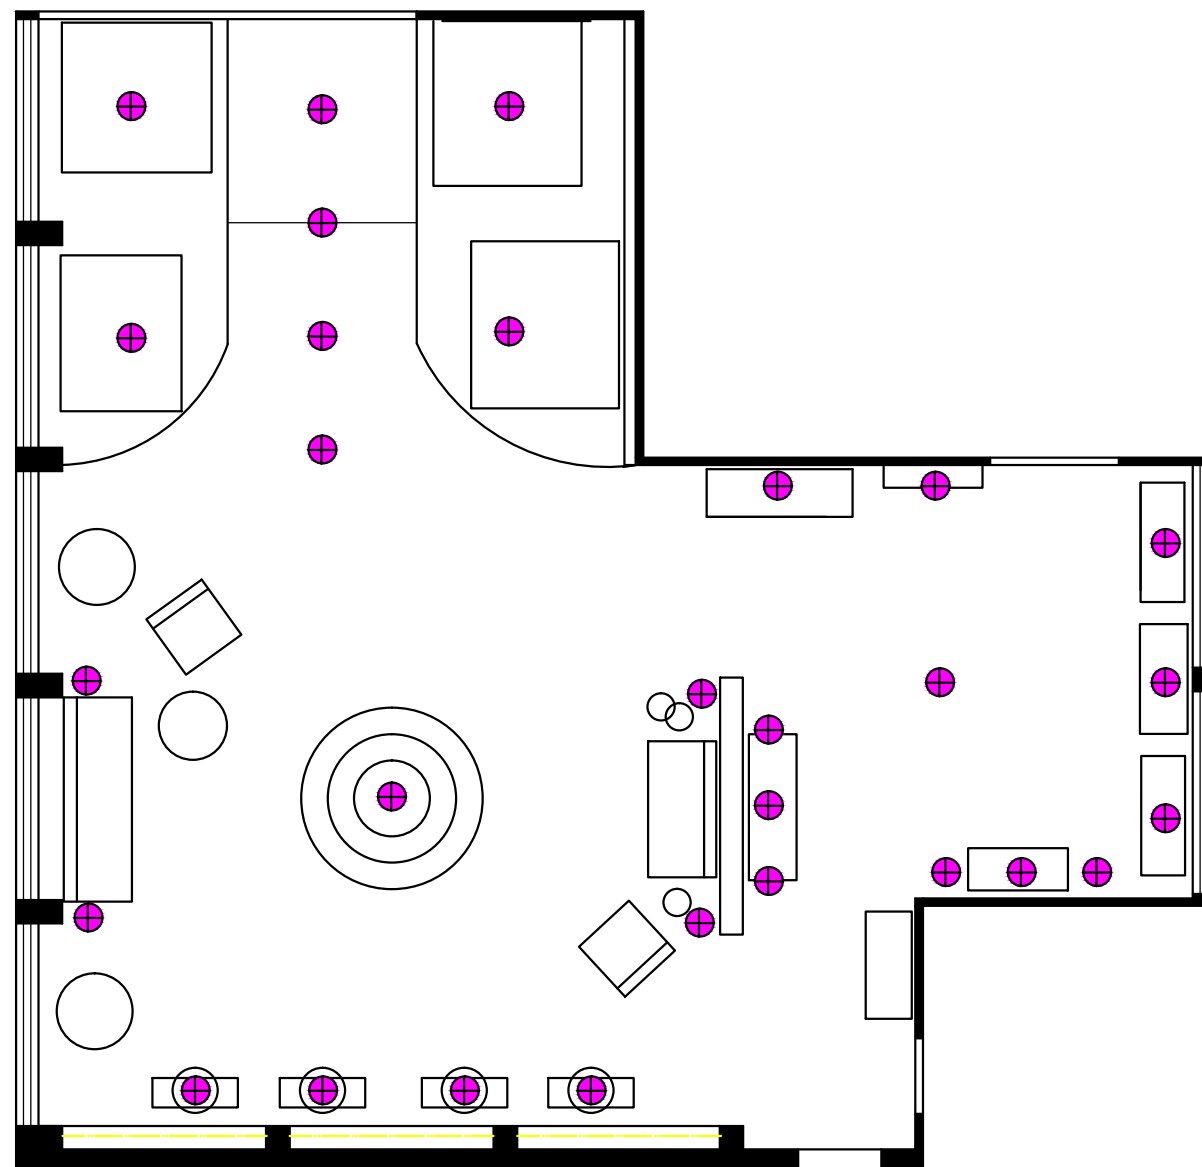

Ez a látvány fogad, mikor a Föld teremből az összekötő jakuzzik területe mellett bejutunk a Tűz terembe.
 A hátfal és a kör alakú talapzat átvilágított vörös ónix táblákból kialakítva.
 A térelválasztó ónix fal nem átvilágított, csak elkülöníti a Kamado grillek terét a Broil King sütőktől.

Tűz terem - Látványtervek
 Spa Trend Ötletpályázat - 2020.11.18.

A középpontra fókuszáló elrendezés körüljárható, és minden oldalról látványos. A sötét padló burkolat, a sötét szürke festett falak és a félhomály is ezt a közepre való koncentrációt szolgálják.

A térelválasztó ónix fal két oldalról megkerülhető, mely mögött a Broil King modelljei kaptak helyet.

A grillsütők mellett kiegészítőknek is van hely, melynek területe igény szerint tovább bővíthető a szemben lévő, hasábos falnál. A jelen elrendezésben 7 db sütő fért el szellősen, de ha szükséges, további modelleket lehet még itt bemutatni.

Jelmagyarázat	
	- spot
	- ledsor

- ebben a teremben marad a Lindab lemez mennyezet ezért ide nem süllyesztett spotok, hanem a lemezhez erősíthető külső világítások kerülnek
- az átvilágított ónix táblák mögött ledsorok