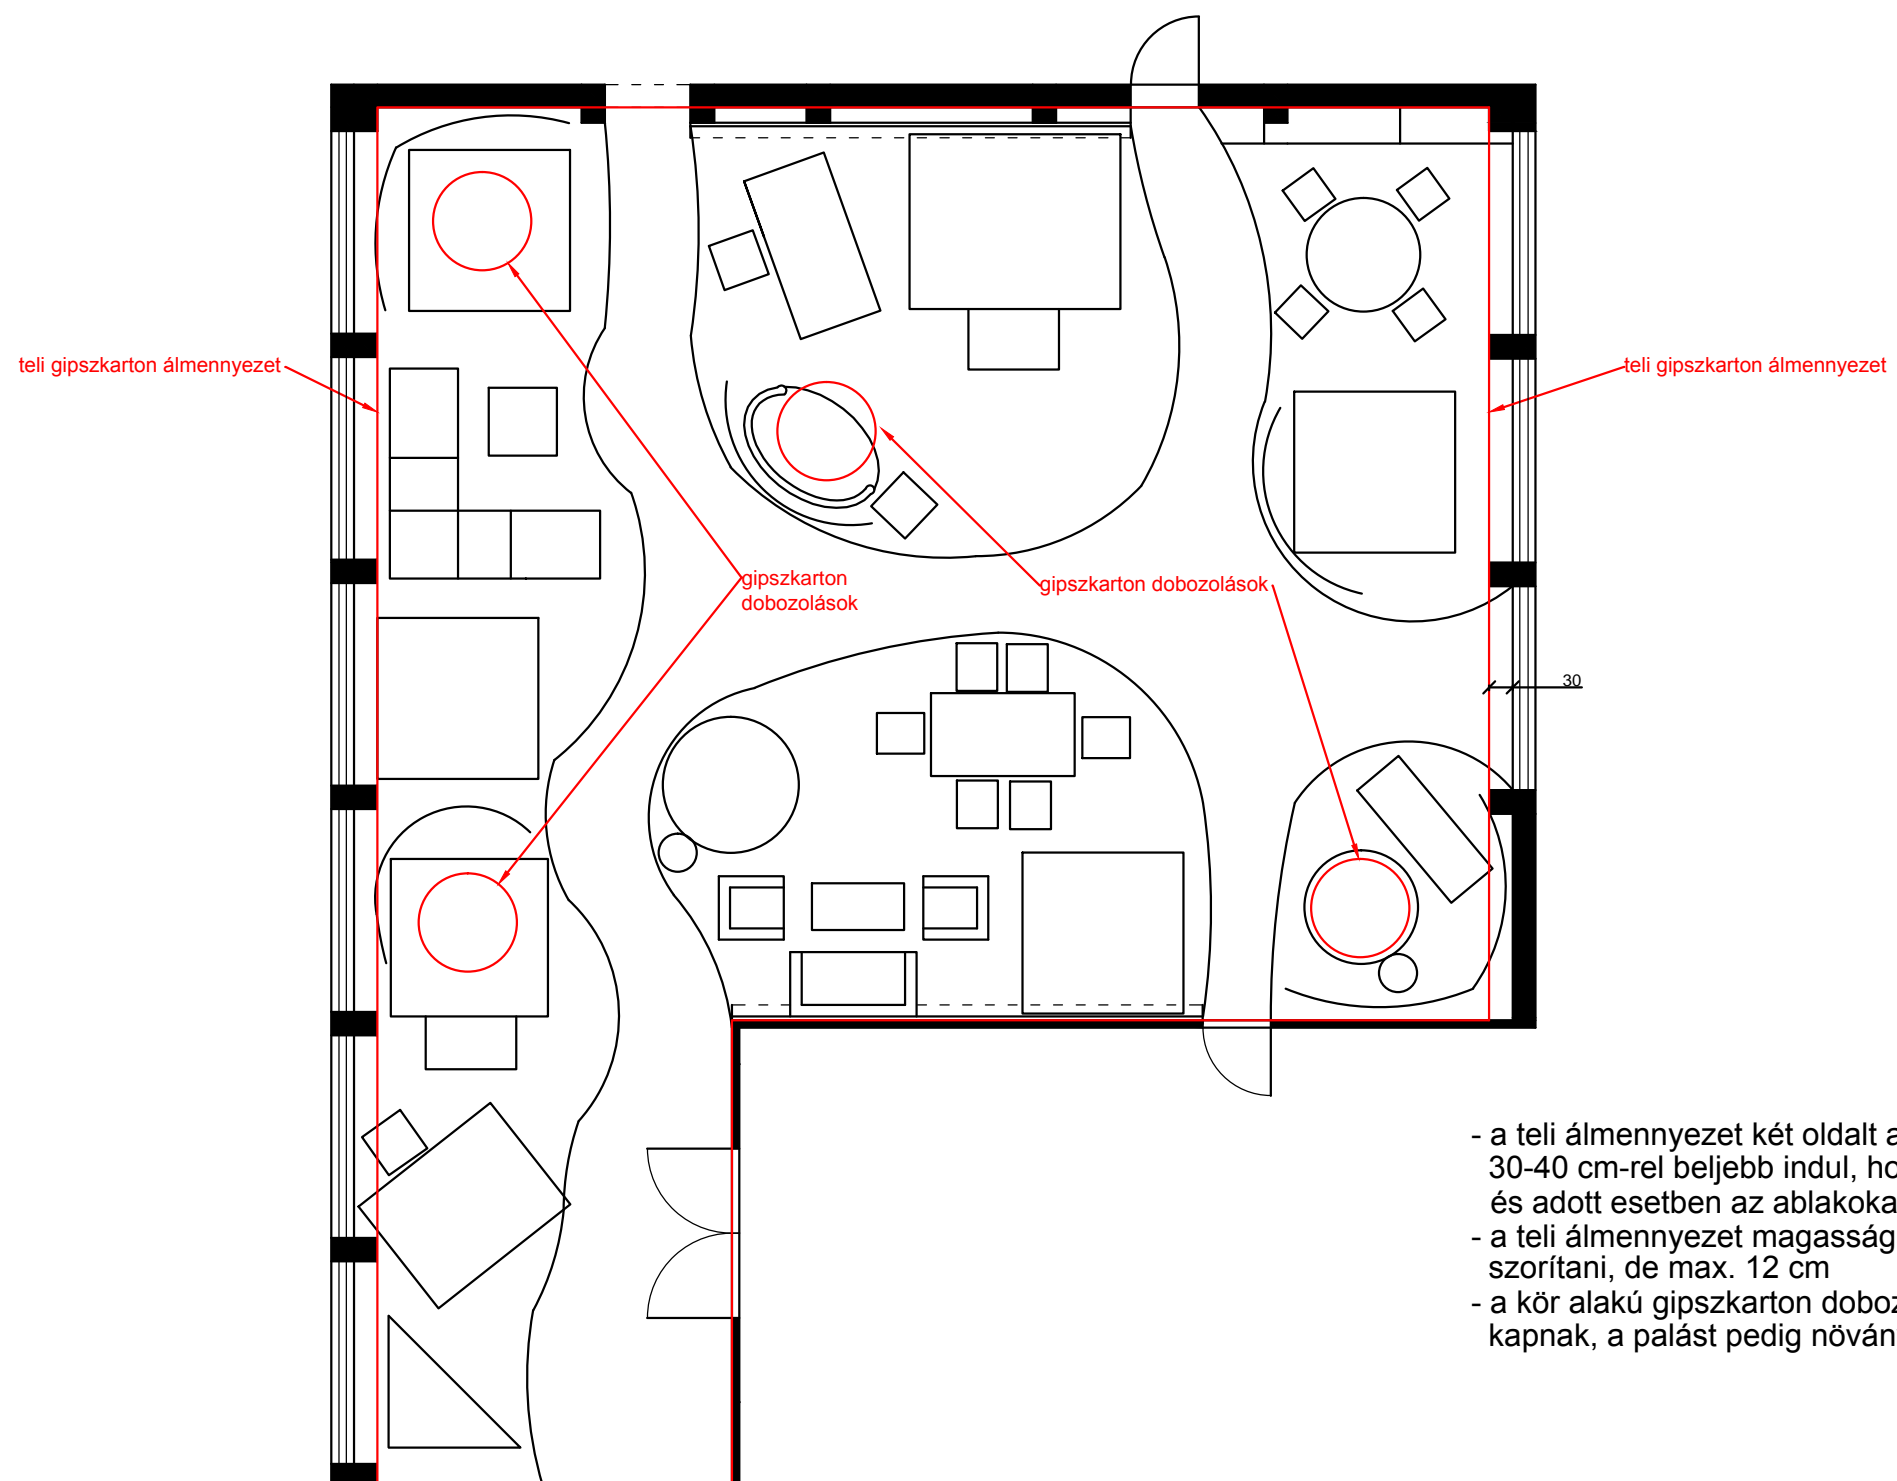

A bemutatóterem virágos terasza a Luxor családdal.
Life & Wall tapéta a háttérben.

Föld terem - Látványtervek
Spa Trend Ötletpályázat - 2020.11.18.

A bemutatóterem kandallóval ellátott sarkában lett kialakítva egy étkezős terasz, ahol a jakuzzi mellett helyett kapott az Evita garnitúra.

A meglévő kandalló új, modern vonalvezetésű, mészkő burkolatot kap, egyik oldalon ülő padkával, másik oldalon tálaló felülettel.

Kerti terasz, jakuzzival és a Luxor kanapéval, amely egy lugasos ücsörgőt idéz meg. Life & Wall tapéta.

A bemutatóterem hosszú fala, amely a C tér felé; a Tűz terem felé vezet.

- a teli álmennyezet két oldalt az ablak sorok előtt 30-40 cm-rel beljebb indul, hogy ne takarjon az ablak elé és adott esetben az ablakokat bukóra lehessen nyitni
- a teli álmennyezet magasságát a minimumra kell szorítani, de max. 12 cm
- a kör alakú gipszkarton dobozások alulról mennyezeti világítást kapnak, a palást pedig növény fallal bevonva

A méretek megvalósítás előtt, a végső berendezéshez igazítva határozandók meg!

A méretek, a világítások pontos helye megvalósítás előtt,
a végleges berendezéshez igazítva határozandók meg!