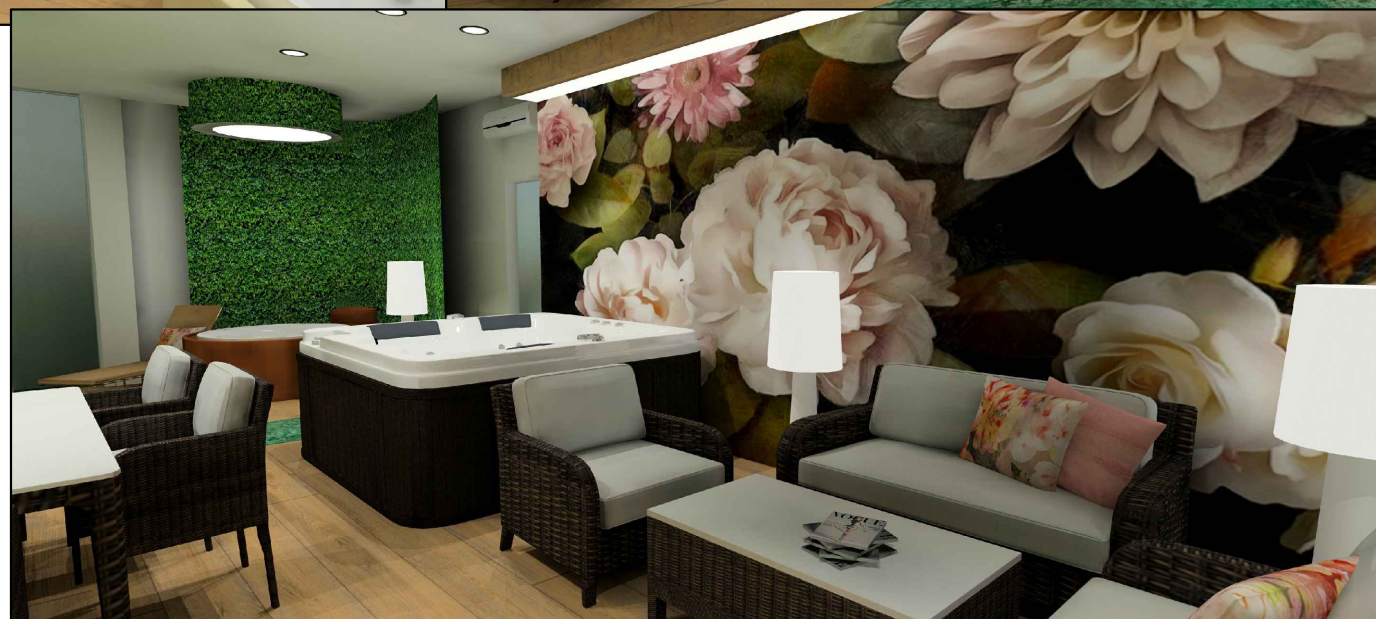

A bemutatóterem kandallóval ellátott sarkában lett kialakítva egy étkezős terasz, ahol a jakuzzi mellett helyett kapott az Evita garnitúra.

Föld terem - Látványtervek
Spa Trend Ötletpályázat - 2020.11.18.