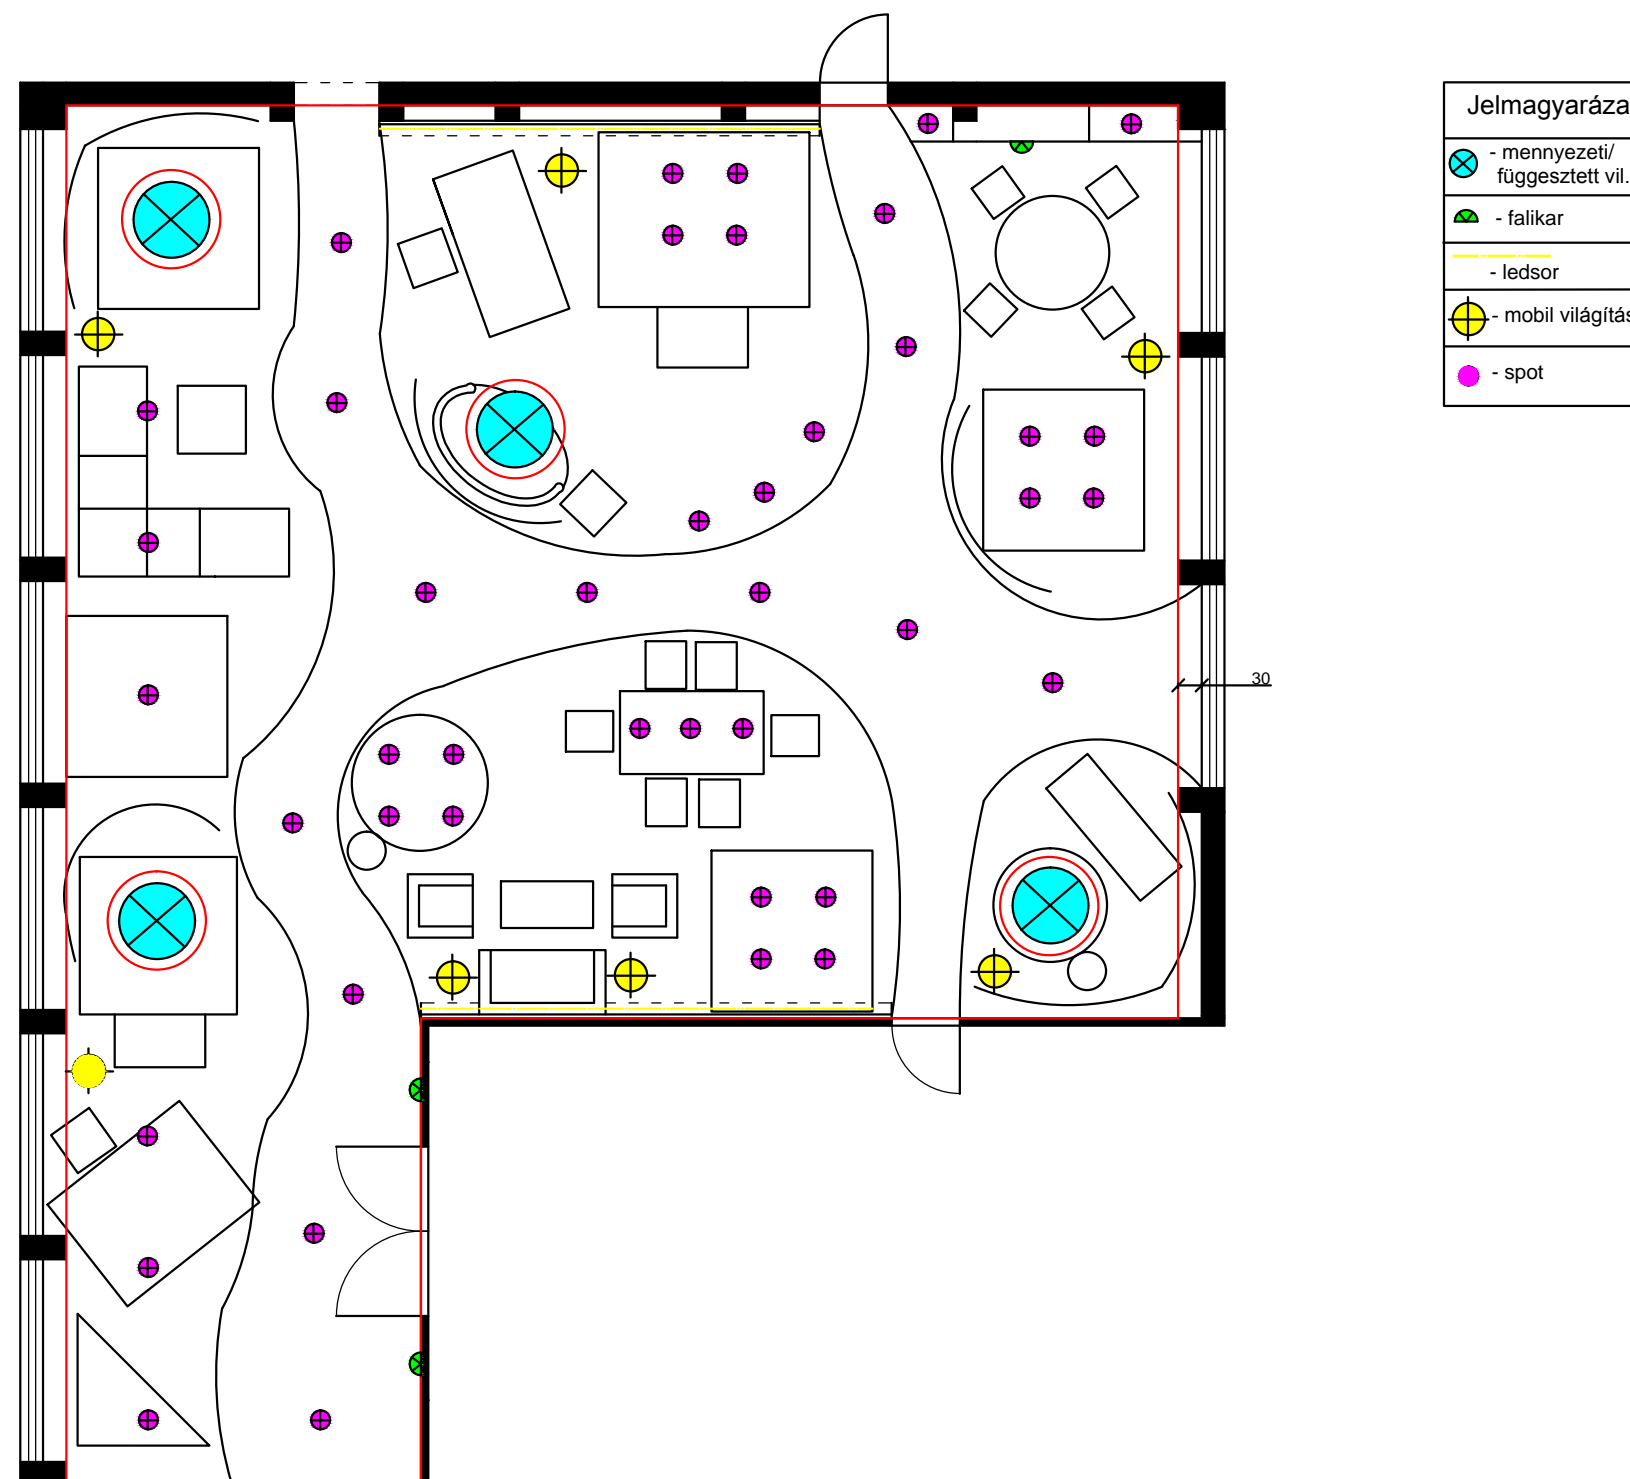

A bemutatóterem virágos terasza a Luxor családdal.
Life & Wall tapéta a háttérben.

Föld terem - Látványtervek
Spa Trend Ötletpályázat - 2020.11.18.

A bemutatóterem kandallóval ellátott sarkában lett kialakítva egy étkezős terasz, ahol a jakuzzi mellett helyett kapott az Evita garnitúra.

A meglévő kandalló új, modern vonalvezetésű, mészkő burkolatot kap, egyik oldalon ülő padkával, másik oldalon tálaló felülettel.

Kerti terasz, jakuzzival és a Luxor kanapéval, amely egy lugasos ücsörgőt idéz meg. Life & Wall tapéta.

A bemutatóterem hosszú fala, amely a C tér felé; a Tűz terem felé vezet.

- a teli álmennyezet két oldalt az ablak sorok előtt 30-40 cm-rel beljebb indul, hogy ne takarjon az ablak elé és adott esetben az ablakokat bukóra lehessen nyitni
- a teli álmennyezet magasságát a minimumra kell szorítani, de max. 12 cm
- a kör alakú gipszkarton dobozások alulról mennyezeti világítást kapnak, a palást pedig növény fallal bevonva

A méretek megvalósítás előtt, a végső berendezéshez igazítva határozandók meg!

A méretek, a világítások pontos helye megvalósítás előtt,
a végleges berendezéshez igazítva határozandók meg!