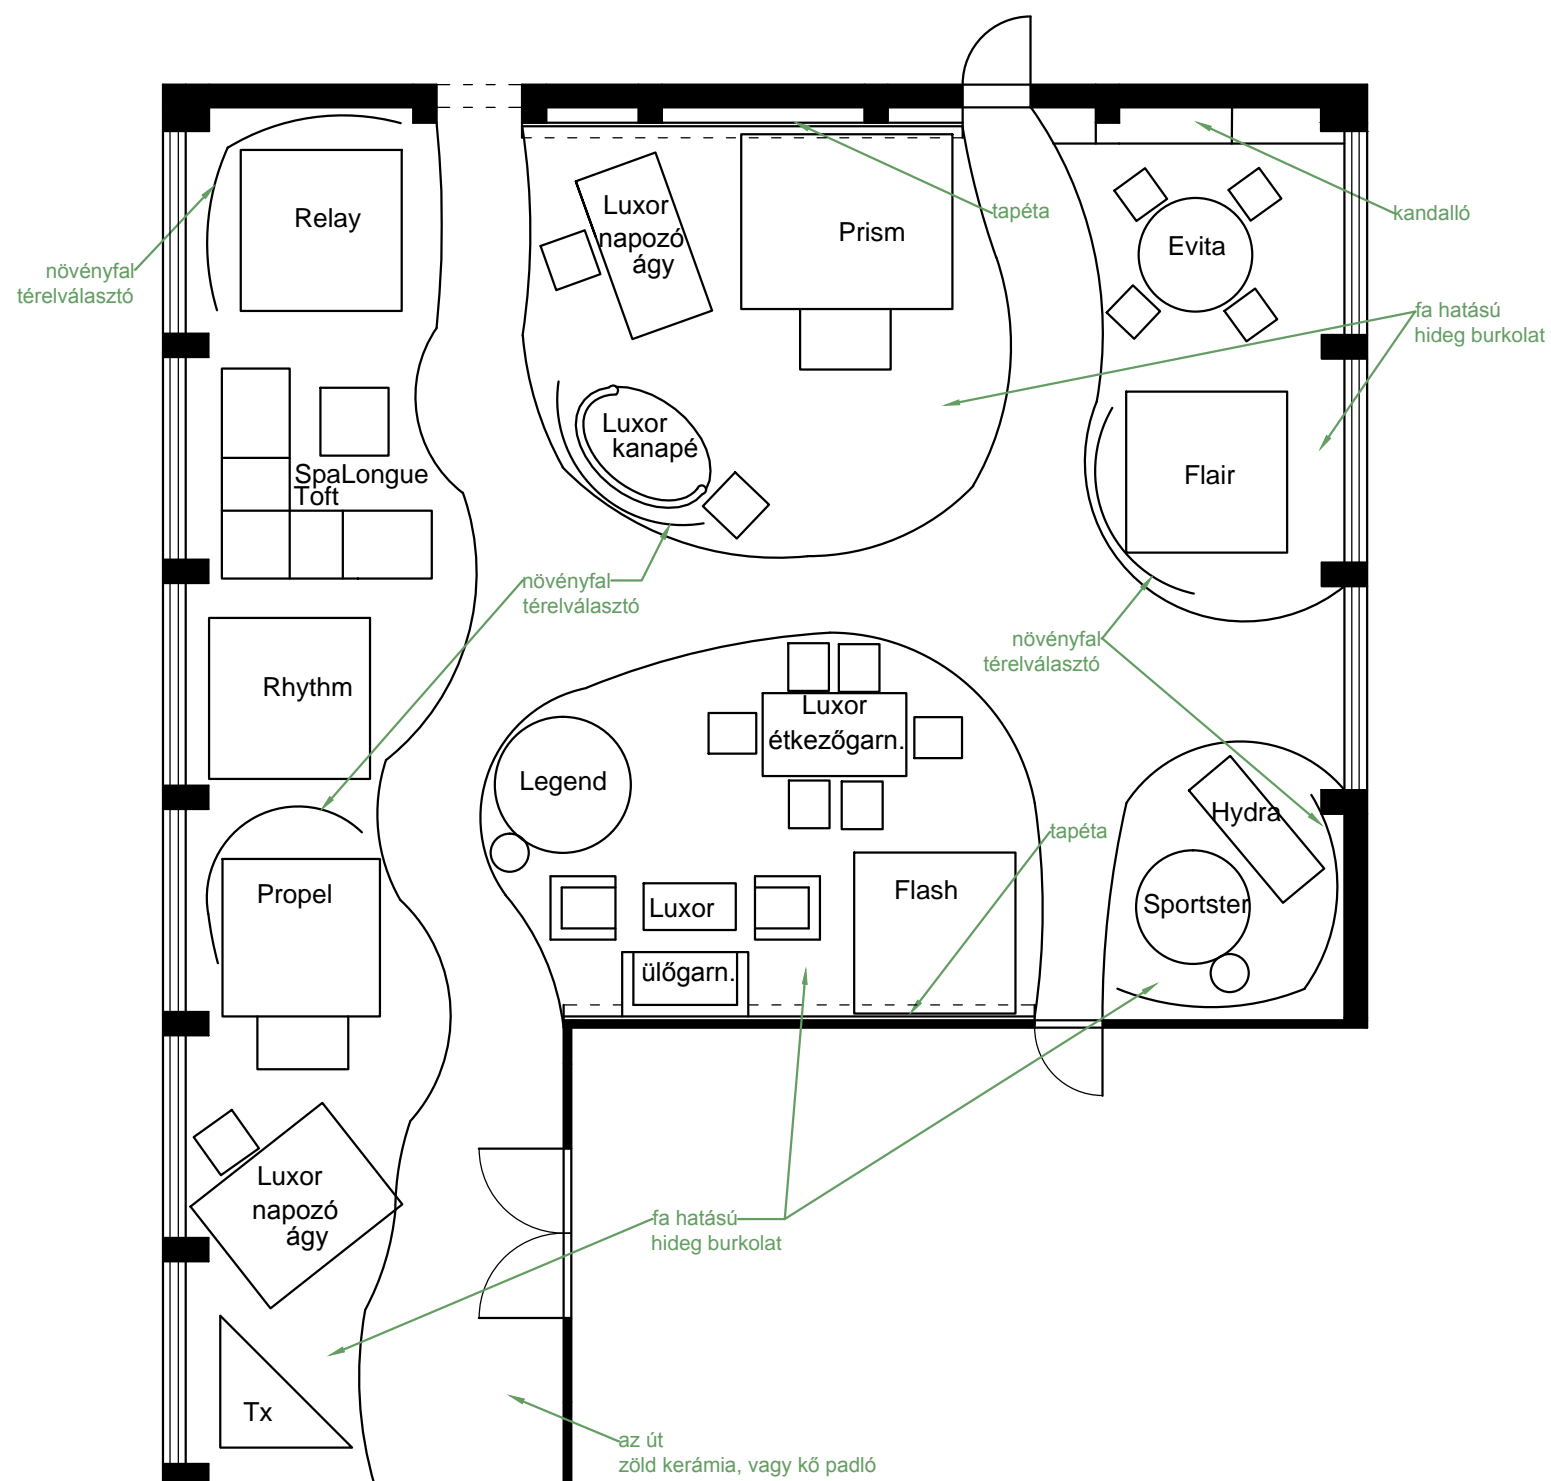

FÖLD TEREM

TITKOS KERT

Limelight, Hotspot és Softub jakuzzik
Ethos, Spa Longue és Jati & Kebon étkező garnitúrák

Föld terem - Moodboard
Spa Trend Ötle pályázat - 2020.11.18.

A Föld terem a négy elem koncepciójába illeszkedve a föld színeit és a zöld árnyalatokat vonultatja fel, melyhez a kert és a természet téma szolgál megfelelő alapot.

A tér közepe táján két fő terasz található, ahol a hátfalakat Life & Wall tapéták díszítik, kert tematikákkal. Ezek is könnyen cserélhetőek az aktuális trendeknek megfelelően.

Négy íves növényfal előtt henger alakú gipszkarton dobozolások kerültek fel, alulról világítással ellátva, a palástra pedig élő növények vannak felhelyezve, lugas illúziót keltve.

Ebből a térből két úton is haladhatunk tovább. Tematikusan a Víz terem felé, de tágas átvezetés van a Tűz terembe, ahová a fahatású hidegburkolat át is fut, összekötve a két teret.

LEÍRÁS

Föld terem - Leírás

A bemutatóterem virágos terasza a Luxor családdal.
Life & Wall tapéta a háttérben.

Föld terem - Látványtervek
Spa Trend Ötletpályázat - 2020.11.18.

A bemutatóterem kandallóval ellátott sarkában lett kialakítva egy étkezős terasz, ahol a jakuzzi mellett helyett kapott az Evita garnitúra.