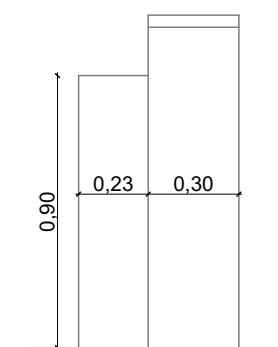

Felülnézet

Előnézet

Oldalnézet

projekt: <b>SPATREND BEMUTATÓTEREM ÖTLEPÁLYÁZAT</b>	megnevezés: <b>RECEPCIÓS PULT BÚTORTREV</b>	tervlap mérete: <b>A3</b>	terv száma: <b>ST_A.4</b>
			méretarány: <b>M 1:25</b>