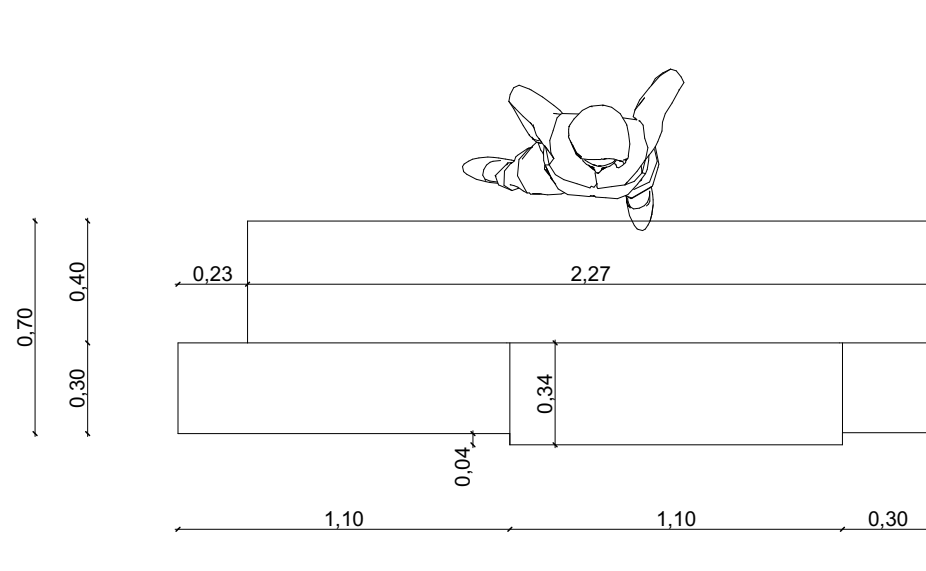

Felülnézet

Előnézet

Oldalnézet

projekt: <b>SPATREND BEMUTATÓTEREM ÖTLEPÁLYÁZAT</b>	megnevezés: <b>RECEPCIÓS PULT BÚTORTREV</b>	tervlap mérete: <b>A3</b>	terv száma: <b>ST_A.4</b>
			méretarány: <b>M 1:25</b>