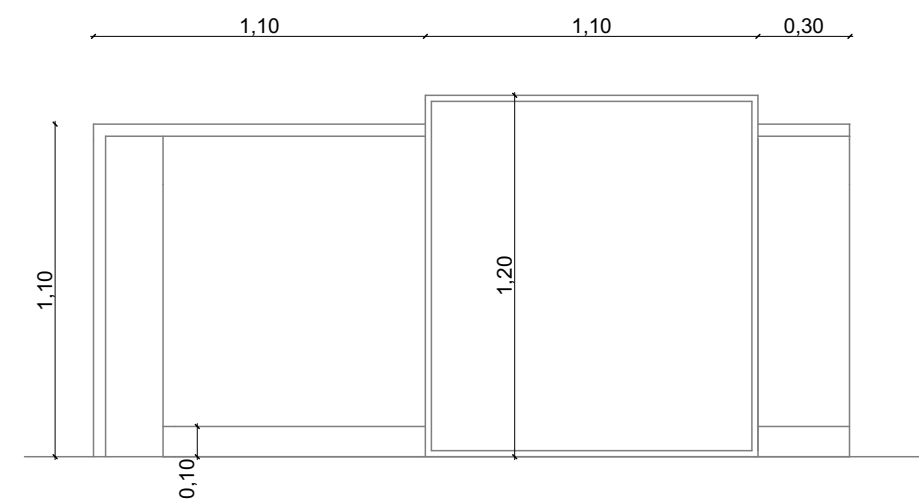

Felülnézet

Előnézet

Oldalnézet

projekt: <b>SPATREND BEMUTATÓTEREM ÖTLEPÁLYÁZAT</b>	megnevezés: <b>RECEPCIÓS PULT BÚTORTREV</b>	tervlap mérete: <b>A3</b>	terv száma: <b>ST_A.4</b>
			méretarány: <b>M 1:25</b>