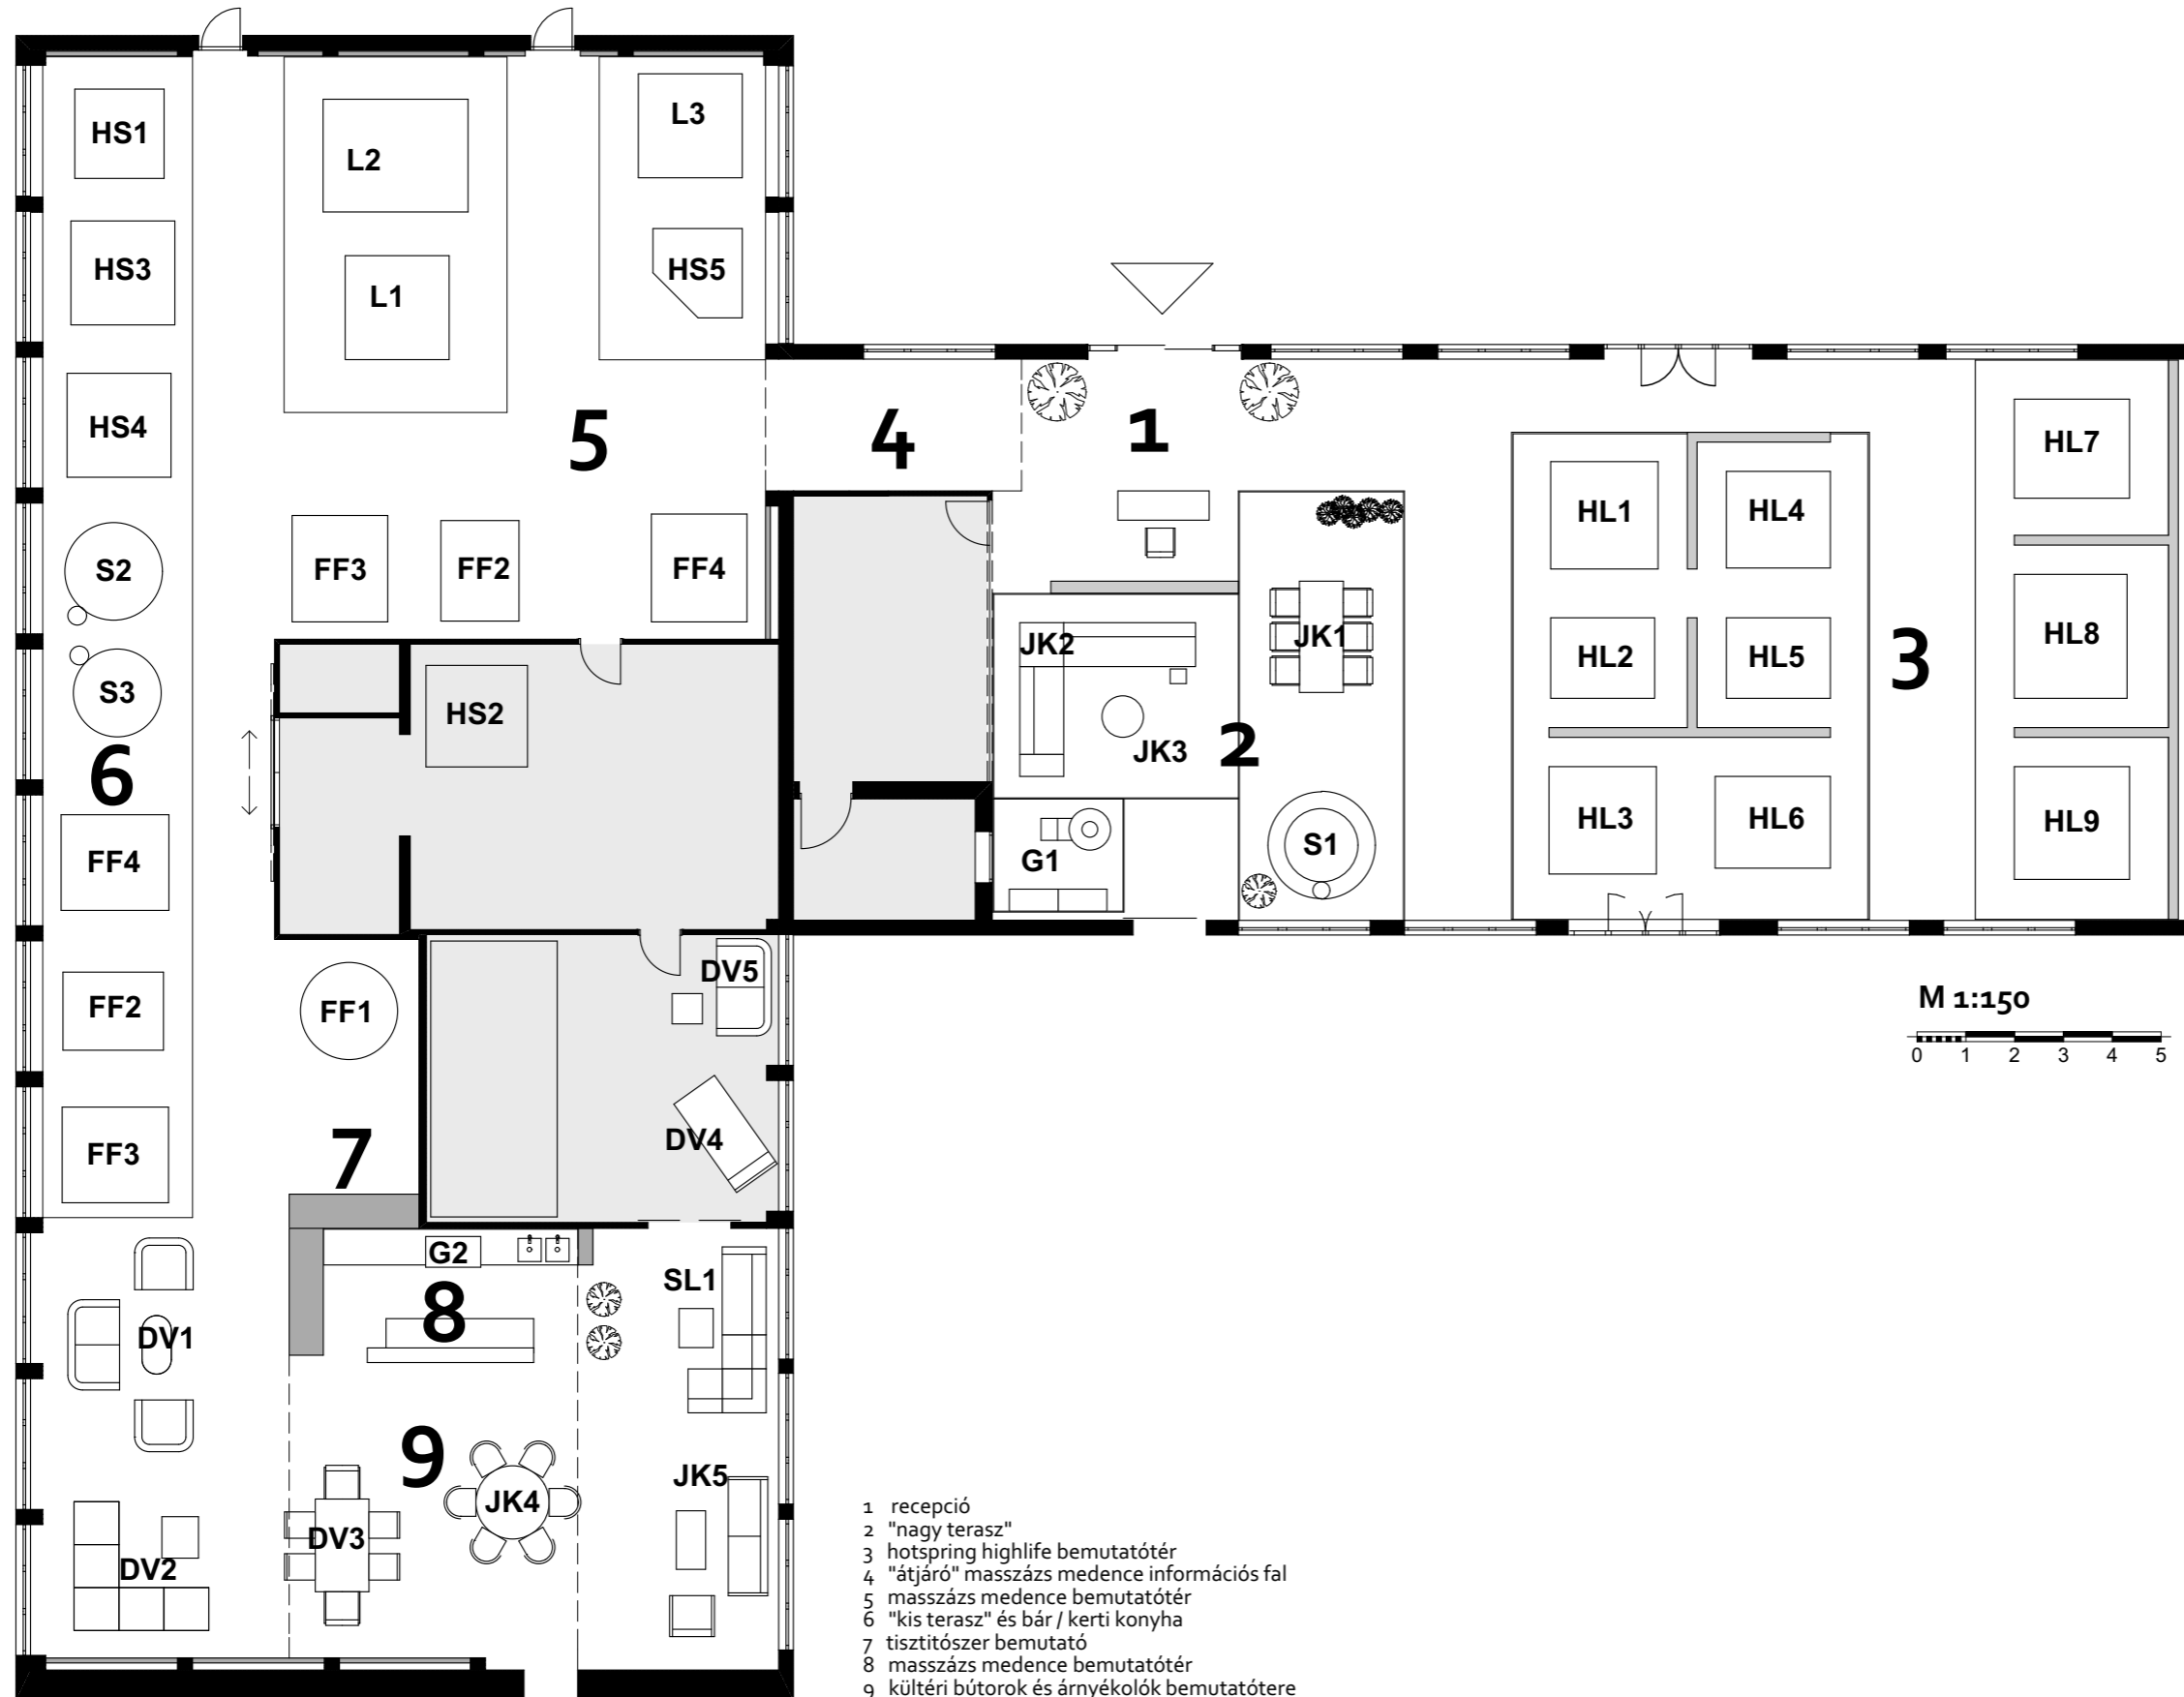

Hotspring Limelight medencék

HS1 SX
HS2 Propel
HS3 Relay
HS4 Rythem
HS5 TX

Freeflow Spa medencék

FF1 Aptos
FF2 Azul
FF3 Monterey
FF4 Excursion

Softub medencék

S1 Sportster
S2 Azul
S3 Monterey

Kerti bútorok

Jati & Kebon
JK1 Livorno asztal Malaga székekkel
JK2 Bari elemes sarok garnitúra
JK3 Burford kávézóasztal
JK4 Evita asztal Palm székekkel
JK5 Reno ülőgarnitúra

Domus Ventures - Ethos
DV1 Cool kétszemélyes kanapé fotel és kávézóasztal
DV2 Luxor sarokgarnitúra
DV3 Luxor 6 személyes étkezőasztal és székek
DV4 Ethos egyszemélyes napozóágy
DV5 Ethos kétszemélyes kanapé felhajtható napvédővel

Spalounge
SL1 Nadi sarokgarnitúra

Kerti grillek

G1 Ofyr Island Black 85 sütő és Wood storage Black 200
G2 Broil King Imperial XLS built in

- 1 recepció
- 2 "nagy terasz"
- 3 hotspring highlife bemutatótér
- 4 "átjáró" masszázs medence információs fal
- 5 masszázs medence bemutatótér
- 6 "kis terasz" és bár / kerti konyha
- 7 tisztítószer bemutató
- 8 masszázs medence bemutatótér
- 9 kültéri bútorok és árnyékolók bemutatótère